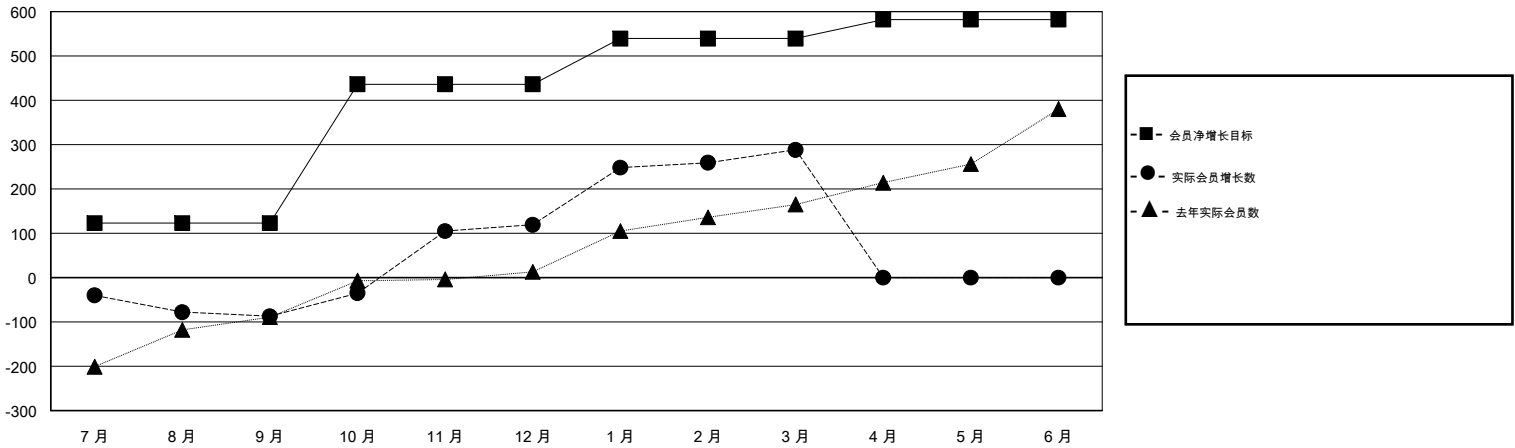

# MONTHLY MEMBERSHIP PROGRESS REPORT

District 390

Results as of: 03/31/2018

GMT: ZIYU LIN

地点 CHINA

GMT宪章区

分会			
成果 2017-2018			
季	新分会目标	新会	会员流失的分会
7月/8月/9月	3	0	0
10月/11月/12月	6	7	1
1月/2月/3月	4	3	0
4月/5月/6月	2	0	0

位会员@每位须缴			
成果 2017-2018			
季	会员净增长目标	实际会员增长数	实际退会会员 (包括转会)
7月/8月/9月	123	208	276
10月/11月/12月	313	266	53
1月/2月/3月	103	211	38
4月/5月/6月	43	0	0

目标与实际新会累积

目标和实际会员累积

已取消的分会: 1	58 CLUBS OF 61 增添1位或以上的新会员	性别分布 男 1,219 (56.33%) 女 945 (43.67%) 年度女性会员百分比目标: 50%
放弃的会员 过世 0 分会已取消 0 其他 367 总计 367	<a href="#">点击这里取得累计会员数据</a>	总计家庭单位会员数 192 支付减半会费的家庭会员 98