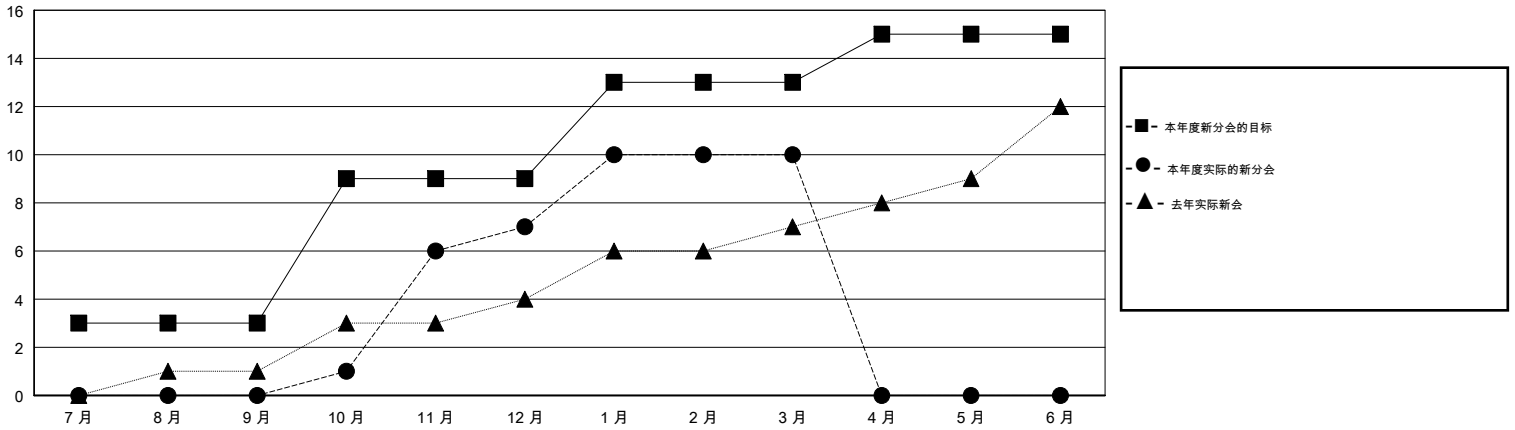

# MONTHLY MEMBERSHIP PROGRESS REPORT

District 390

Results as of: 03/31/2018

GMT: ZIYU LIN

地点 CHINA

GMT宪章区

分会			
成果 2017-2018			
季	新分会目标	新会	会员流失的分会
7月/8月/9月	3	0	0
10月/11月/12月	6	7	1
1月/2月/3月	4	3	0
4月/5月/6月	2	0	0

位会员@每位须缴			
成果 2017-2018			
季	会员净增长目标	实际会员增长数	实际退会会员 (包括转会)
7月/8月/9月	123	208	276
10月/11月/12月	313	266	53
1月/2月/3月	103	211	38
4月/5月/6月	43	0	0

目标与实际新会累积

目标和实际会员累积

已取消的分会: 1	58 CLUBS OF 61 增添1位或以上的新会员	性别分布 男 1,219 (56.33%) 女 945 (43.67%) 年度女性会员百分比目标: 50%
放弃的会员 过世 0 分会已取消 0 其他 367 总计 367	<a href="#">点击这里取得累计会员数据</a>	总计家庭单位会员数 192 支付减半会费的家庭会员 98